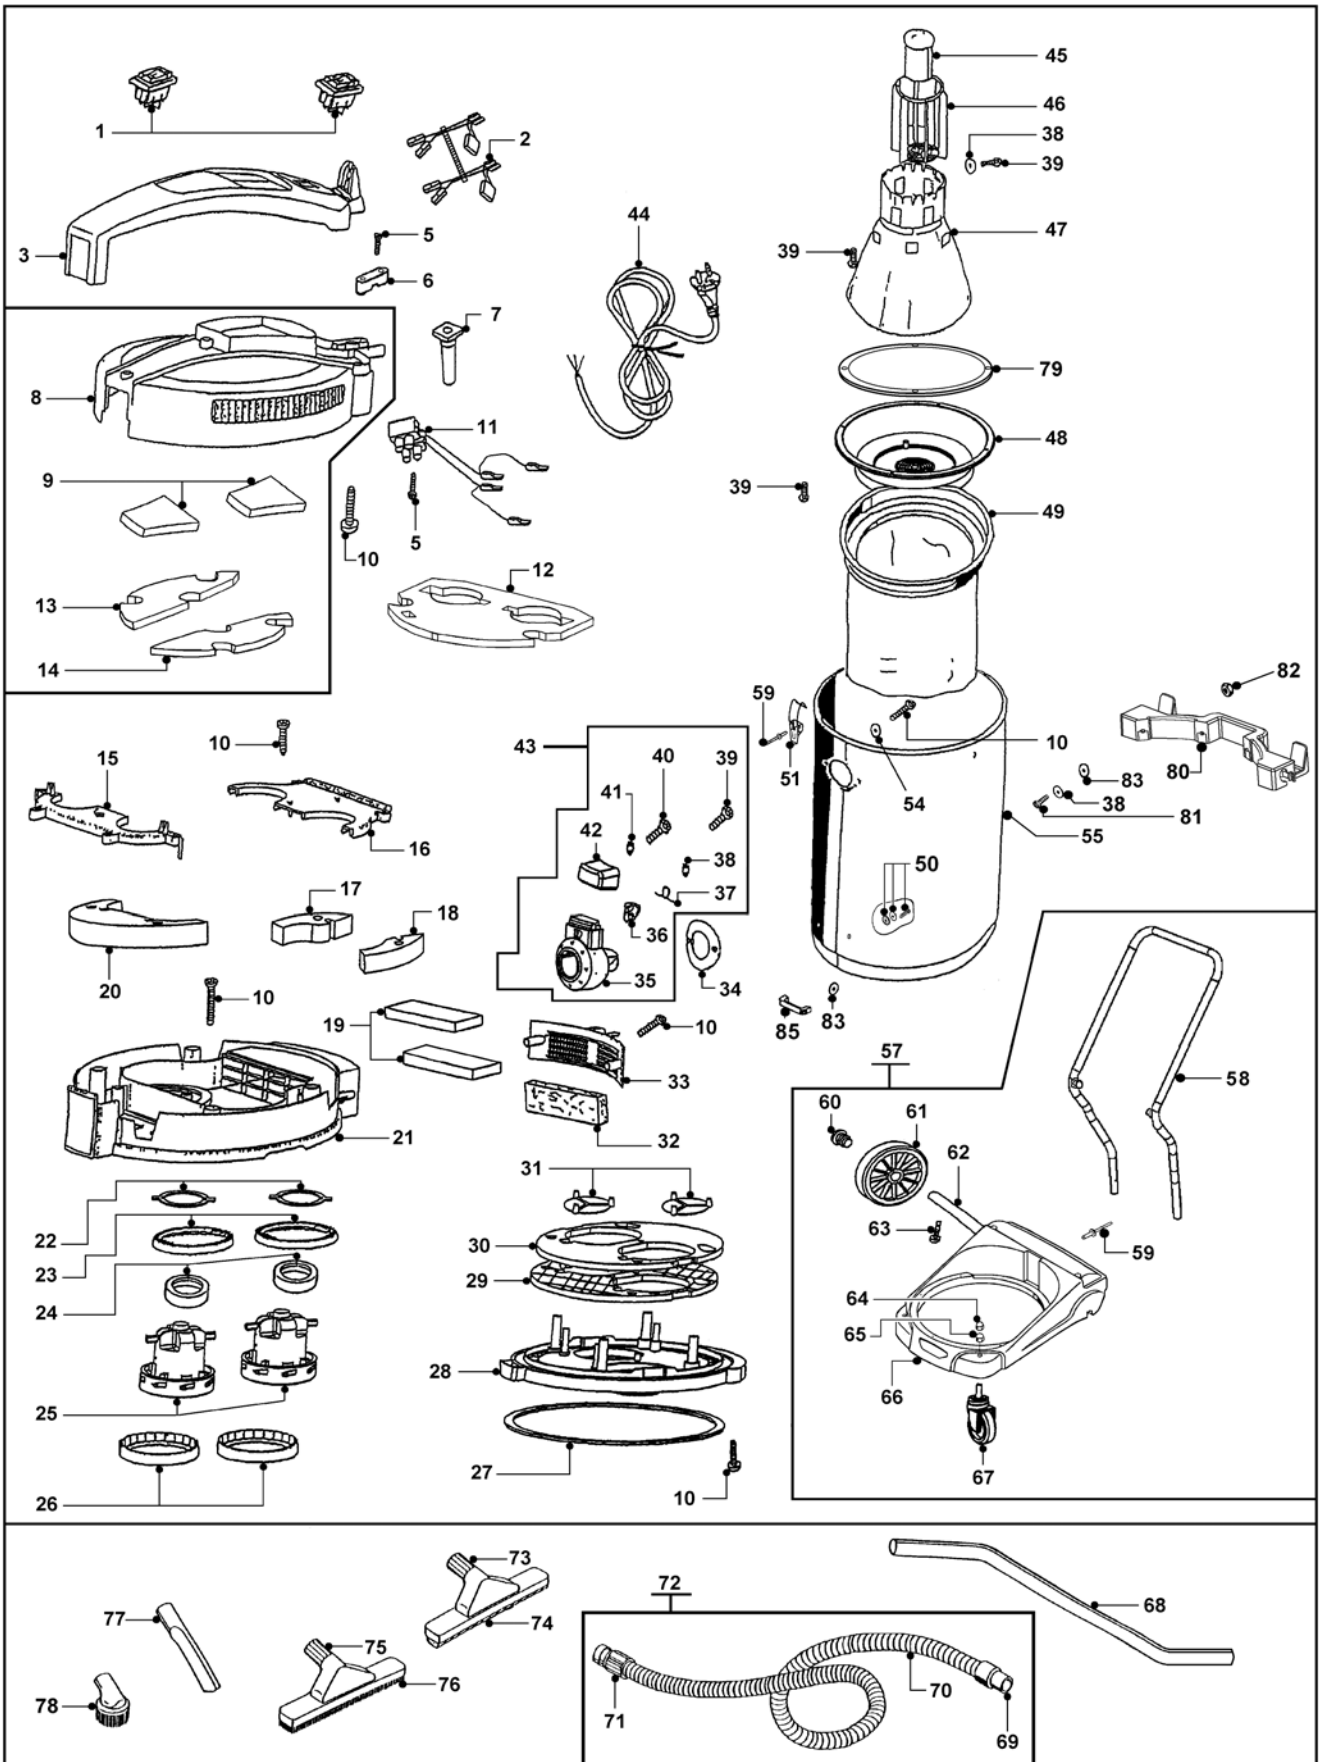

## TAVOLA / TABLE N°100014

AS 12 P CBN GH EXP 230 GRI/GIA

14834010001

POS.	DESCRIZIONE	DESCRIPTION	Q.tà Qty.	CODICE CODE	NOTE NOTES
1	INTERRUTTORE B4 MASK ROSSO		2	2506252	
2	TRECCIOLA MOTORE AS 12 CABLATA		1	3005038	
3	MANIGLIA AS 12 GRIGIA		1	2200920	
5	VITE TCC 3X20 SP		3	2508500	
6	BLOCCACAVO A PONTICELLO		1	2001340	
7	PASSACAVO GRIGIO		1	2502000	
8	GR.CALOTTA AS 12 GIA+FIREFLEX		1	6480310	
9	FIREFLEX ADES.ANT.CALOTTA AS 12		2	3000110	
10	VITE TCC 5X22 CP		20	2508591	
11	MORSETTO 2 POLI X ALIM.AS 12		1	6100259	
12	FIREFLEX MOTORE AS 12		1	3000106	
13	FIREFLEX SX ADES.CALOTTA AS 12		1	3000103	
14	FIREFLEX DX ADES.CALOTTA AS 12		1	3000109	
15	COPERCHIO ANT.MOT. AS 12 NERO		1	2200950	
16	COPERCHIO POST.MOT.AS 12 NERO		1	2200955	
17	FIREFLEX POST.SX SEPARAT. AS 12		1	3000142	
18	FIREFLEX POST.DX SEPARAT. AS 12		1	3000107	
19	FIREFLEX SCARICO MOT.AS 12 BUGN.		2	3000104	
20	FIREFLEX SUPER.SEPARATORE AS 12		1	3000108	
21	SEPARATORE AS 12 GRIGIO		1	2200970	
22	GUARNIZ.AD.AN. INTERM.TWINVAC		2	3000088	
23	GUARNIZIONE SUPER.MOTORE		2	2502511	
24	ANELLO POLIURET. MOTORE AS 12		2	3000012	
25	MOTORE W.CUP 1200W 240V AS7/8		2	2505327	
26	GUARNIZ.SUP.MOTORE MONOVAC 6		2	2502516	
27	GUARNIZIONE BASAMENTO BWS2		1	2502410	
28	BASAMENTO MOTORE AS 12 GRIGIO		1	2200930	
29	FIREFLEX BAS.MOT. AS 12 BUGNATO		1	3000101	
30	FIREFLEX BASAMENTO MOTORE AS 12		1	3000102	
31	VALVOLA DUOVAC 50 PP		2	2201362	
32	FILTRO POST.SCARICO MOT. AS 12		1	3000105	
33	COPERCHIETTO POST.AS 12 GIALLO		1	2200940	
34	GUARNIZIONE BOCCHETTONE AS7		1	2502552	
35	BOCCHETTONE ANTER.AS 7 GRIGIO		1	2207784	
36	TASTO BOCCHETTONE AS 7 NERO		1	2501174	
37	MOLLA PER BOCCHETTONE AS 7		1	2500929	
38	RONDELLA D.6X24X1 ZINCATA		14	2509030	
39	VITE TCC 5X16 SP		9	2508570	
40	VITE TCC 5X13 SP		1	2508560	
41	ROSETTA ELASTICA A VENT. M6		1	2509025	
42	COPERT.SUP.BOCCHETT.AS 9 GRIGIA		1	2207899	
43	BOCCHETTONE ANT.AS 9 GRI. CMP.		1	6000203	
44	CAVO 2X1,5 GRI.MT.10 EXP		1	2507205	
45	GALLEGGIANTE COMPLETO M 7		1	6101106	
46	CESTELLO GALLEGG. AS 27 NERO		1	2000090	
47	CONO TENDIFILTRO AS 580 NERO		1	2000095	
48	CONVOGLIATORE AS 12 NERO		1	2200960	